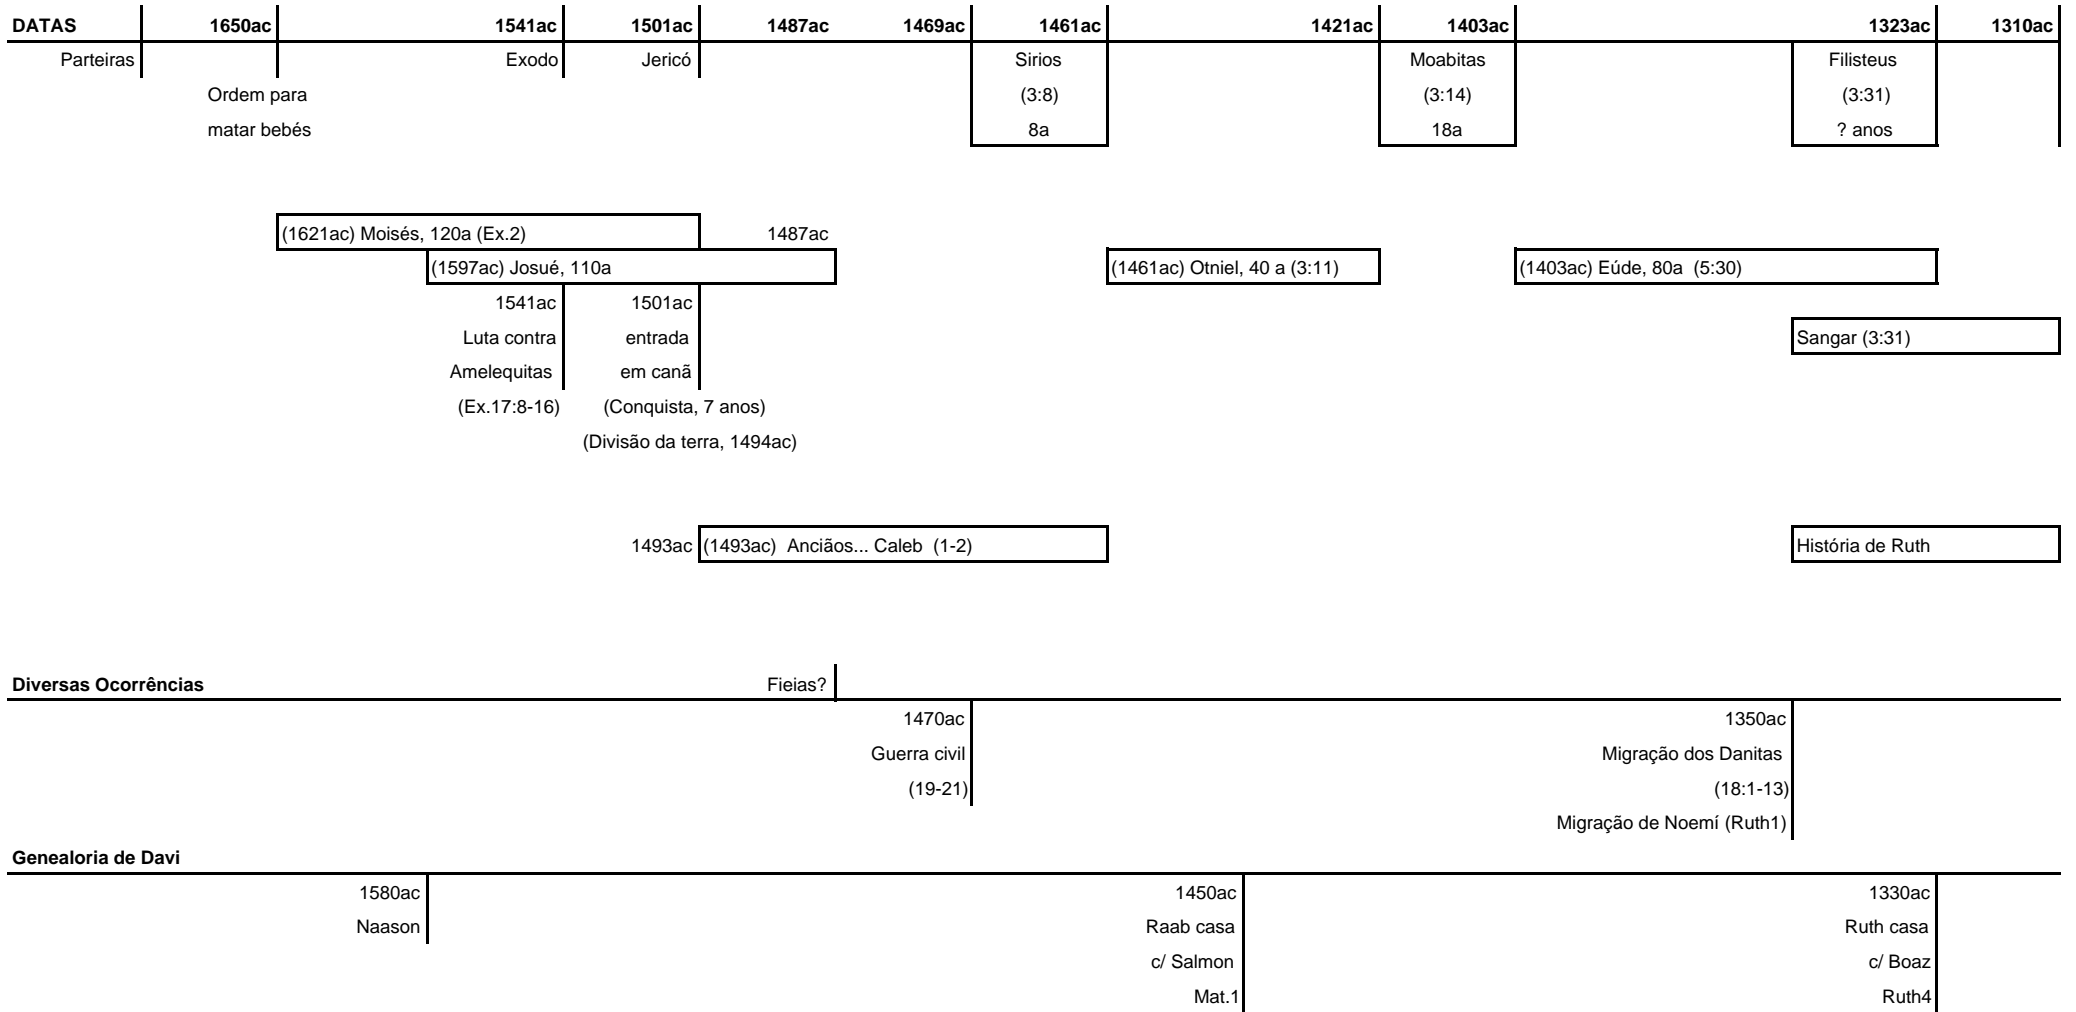

GRAFICO DE JUIZES

1303ac	1263ac	1256ac	1216ac	1168ac	1143ac	1103
Cananeus (4:3) 20a		Midianitas (6:1) 7a				Filisteus (13:1) 40 anos Batalha de Afeque
						Batalha de Mispá
1303ac Barac, 40a (5:31) Debora		(1256ac) Gideão, 40a (8:28)	(1216ac) Abimelec, 3a (9:22) (1213ac) Tola, 23a (10:2) (1190ac) Jair, 22a (10:3)	(1168ac) Ibsã, 7a (12:9) (1161ac) Elom, 10a (12:11) (1151ac) Abdom, 8a (12:14)		(1103ac) Sansã
					(1154ac) Elí (90 anos ?)	(1202ac) Elí err
	1259ac	Amonitas (10:8) 18a Dominio Regional				
			(1241ac) Jafté, 6a (11:26)			
			1195ac Obed avô de Davi		1120ac Jessé Pai de Davi	